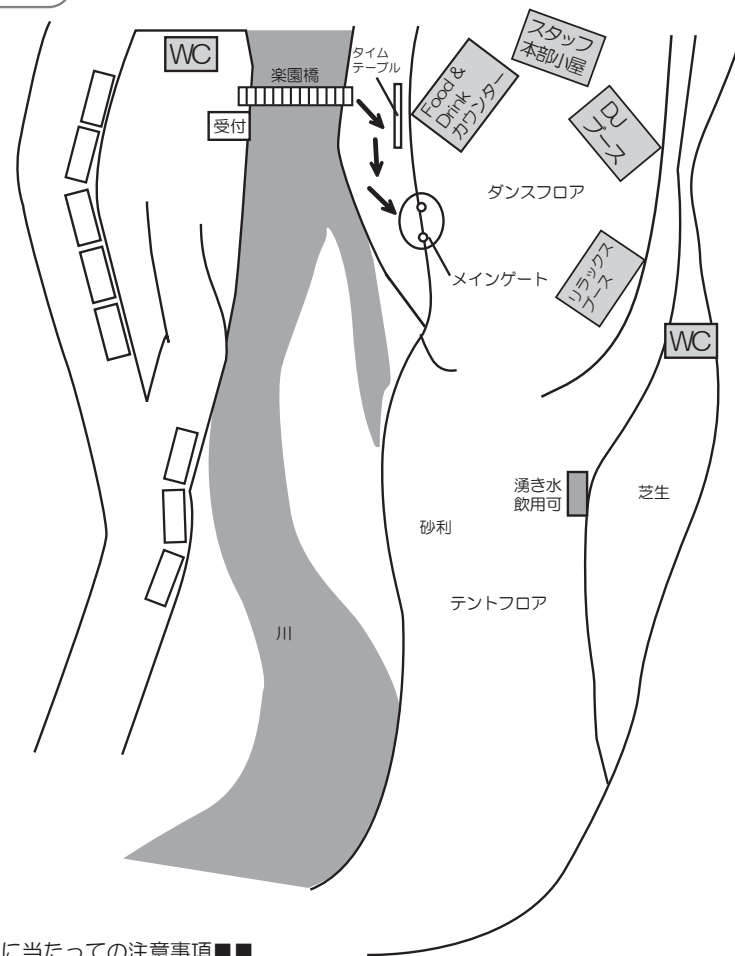

Property check list

☐ 水着（ビーチサンダルも）	☐ 目立ちたがり道具（萌えの要素含む）
☐ お財布（自己管理を）	☐ 記録するもの（デジカメ、デジカムみたいな）
☐ 雨具（カッパとか）	☐ おやつ（間食するならばあ）
☐ 防寒具的なもの（山ですから）	☐ 愛情（人と地球と昔と食に…）
☐ 着替え（おてんばならなおさら…）	☐ 日焼け止め（美白のために）
☐ 洗面道具（歯ブラシやタオルや）	☐ タバコ（携帯灰皿持参で）
☐ 薬（己のために）	☐ 懐中電灯（夜の山ですから）
☐ 帽子（日射撃退）	☐
☐ サングラス（UV的に）	☐
☐ アウトドア用具（テント等）	☐
☐ 元気（無理なくご来場ください）	☐
☐ 防虫系	☐

上記以外にも、忘れちゃいけないと思うものを書き足し、使ってね！！

BINGO

《ゲームの説明》

LIFE当日に、BINGOカードをお渡しします。13日 23:00〜よりBINGO大会開催！！

★★★★★★★★★★★★★★★★★★★★ 豪華賞金 ★★★★★★★★★★★★★★★★★★

特賞>> 1組

Love for sale!!・InfinitySense・FLYOVER『年間フリーパス（1ドリンク付）』
どのイベントも行き放題！！！！！！
各イベントのオーガナイザーが責任をもって1年間無料でご招待させていただきます。
全イベント大体24回分ございますので！！

大賞>> 2組

Agreache バアお食事券『日替りカレーとオイスィコーヒーとスイーツ』
大好きなあの人と恵比寿で是非ご堪能あれ！！！！！！

1等賞>> 2組

LIFEオリジナルTシャツ<スタッフ別注カラー>
※サイズには余裕はないので、MサイズとSSサイズを各一枚準備しました！！

2等賞>> 3組

前原邸●●●券（Rest Or Stay）…ドラクエの呪文でいうと『パルプンテ！！！！』

3等賞>> 6組（各イベント2枚）

各イベントオリジナルミックスCD
結構まじめに聞いて欲しい系ということでご用意しましたが…聞いてからのお楽しみに♪

キャンプ場 MAP

■ イベント参加に当たっての注意事項 ■

- ・テントは数点ご用意しておりますが、皆様が一齐に利用できる数はございません。
- ・お食事の販売もしております。
- ・夜の山は寒いので、防寒具のご用意をお願いします。
- ・具合が悪くなった場合は、近くのスタッフに声を掛けてください。
- ・貴重品は大切に保管してください。
- ・タバコのポイ捨てはもってのほかです。
- ・ゴミももちろんです。
- ・参加者皆で作上げるイベントです。困っている人が居たら手をさしのべてください。
- ・薬物禁止
- ・キャンプ場には危険もいっぱい！！夜は特に！！！！！！
- ・【要注意】携帯電話の電波は入りません！！